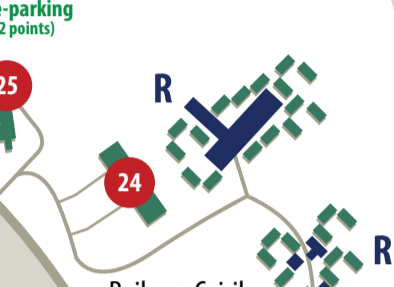

Páirceáil agus Taisteal Park and Ride

Eochair Legend

- ➔ Príomhbhealaí isteach d'fheithiclí Main vehicular entrances
- ➔ Príomhbhealaí isteach do choisithe Main pedestrian entrances
- ➔ Slí inrochtana trasna an champais (do dhaoine maolghluaiste) Accessible route across campus (for the mobility impaired)
- Foirgnimh do sheisiúin eolais na chéad bhliana Buildings for first year undergraduate orientation
- ➔ Forbairtí nua ar an gcampus New campus development sites
- ⬆️ Ardaitheoirí Elevators
- 🍴 Caiféanna agus bialanna Cafés and restaurants
- 🍷 Beár an Choláiste Bar

Áiteanna Páirceála ar an gCampas Parking Locations on Campus

- **R** Spásanna Roinnte Comhaltáí Foirne & Mac Léinn Staff & Student Shared Spaces
- **S** Spásanna Foirne Staff Spaces
- **P** Spásanna 'Ioc & Taispeáin' (Í & T) Pay & Display Spaces (P&D)
- **M** Spásanna Mac Léinn Student Spaces
- **e** e - Páirceála e - Parking Spaces
- **V** Spásanna do Chuartheoirí Amháin Reserved Visitor Spaces
- ♿️ Cuasa do Dhaoine faoi Mhíchumas Disabled Access Bays